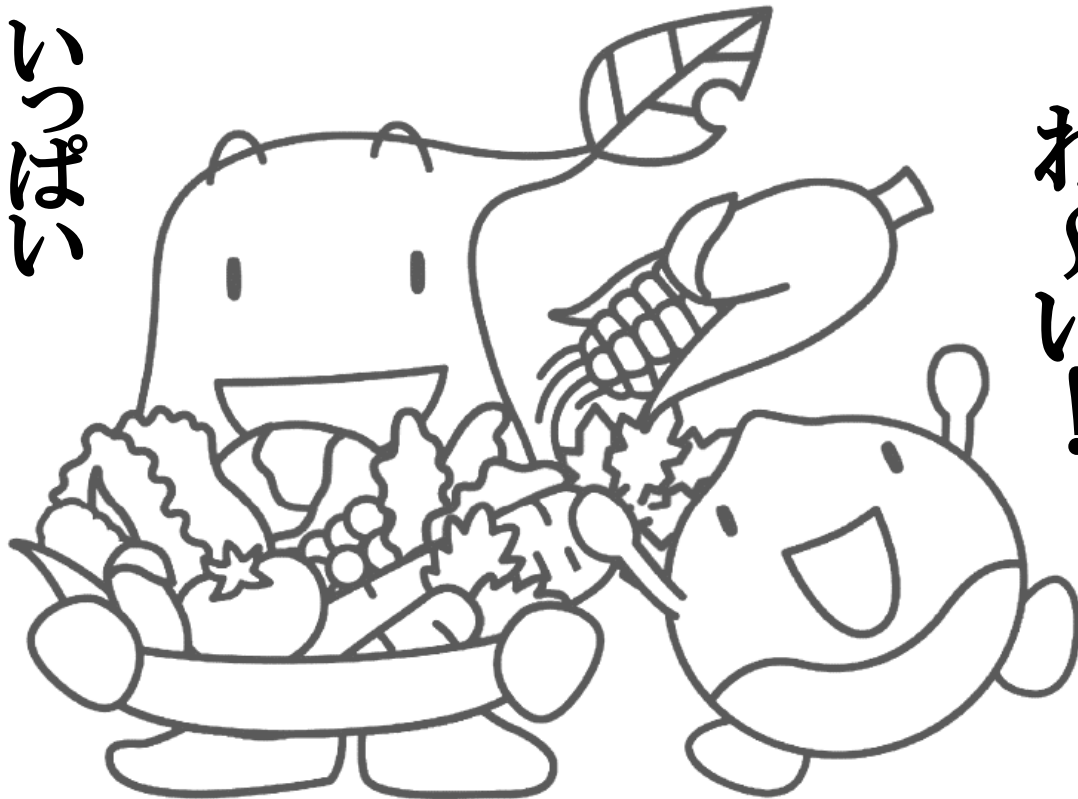

か
わ
い
い
な
ら
し
よ
し
よ
し

真庭市キャラクター
まにぞう

ジャージー牛

そ
ろ
れ
！
ぺ
つ
た
ん
ご
！

真庭市キャラクター
まにぞうママ

真庭市キャラクター
まにぞう

ワンワン！

かわいいな

真庭市キャラクター
まにぞう

おおきいね

きれいな水が
だいすき！

真庭市キャラクター
まにぞう

オオサツショウウオ
(はんざき)

いっぱい
とれたよー!!

わーい!

真庭市キャラクター
まにぞう

真庭市キャラクター
まにぼう

マジンゴーサー!

真庭市キャラクター
まにぞう

イノシシ
はやいな

真庭市キャラクター
まにぞう

まにわは
マニマンジャー

真庭市キャラクター
まにぞうじいじ