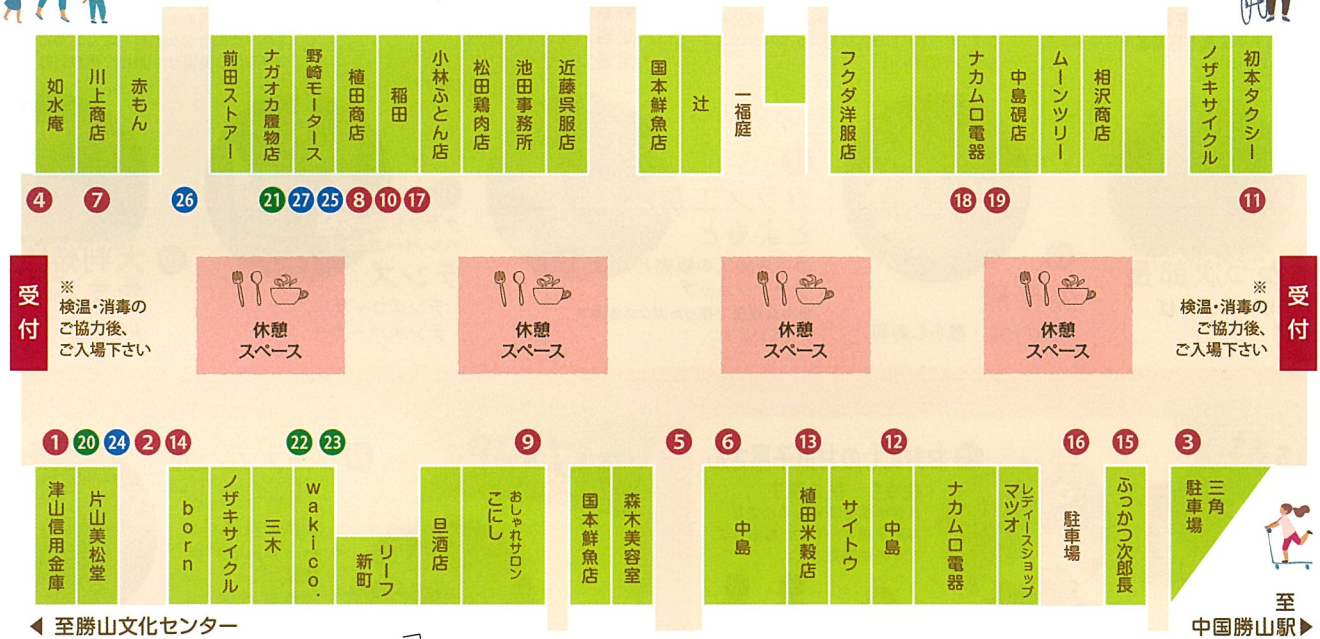

みんなで
遊びに
来てね

しんまち ひなマルシェ

2021 3.06 sat - 3.07 sun

10:00-16:00 雨天決行

場所 / 新町商店街 (ウッドストリート)

勝山の新町商店街に2日間だけマルシェが出現!

マルシェ出展者の情報は裏面をチェック! 出店場所は番号でご確認下さい。

①~⑱は両日出店 ⑳~㉓は3/6のみ出店 ㉔~㉗は3/7のみ出店

※出店場所・内容が変わる場合もございます。

ちょっと
ご紹介♪

Wood Street SHINMACHI

協同組合新町 Wood Street SHINMACHI は、商店街として独自の運営をとり、豊富に商品を取り揃え、さらに破格のお値段でご提供しております。

1977年以來、Maniwaの地域の皆様と共に運営してきました。

今後とも、近隣の皆様と良好な関係を築き、より多くの方々にご来店いただくと幸いです。ぜひお気軽にお立ち寄りください!

コロナ感染症対策実施

元気で熱のない方、マスク着用でお越し下さいませ。スタッフ一同感染対策をしてお待ちしています。