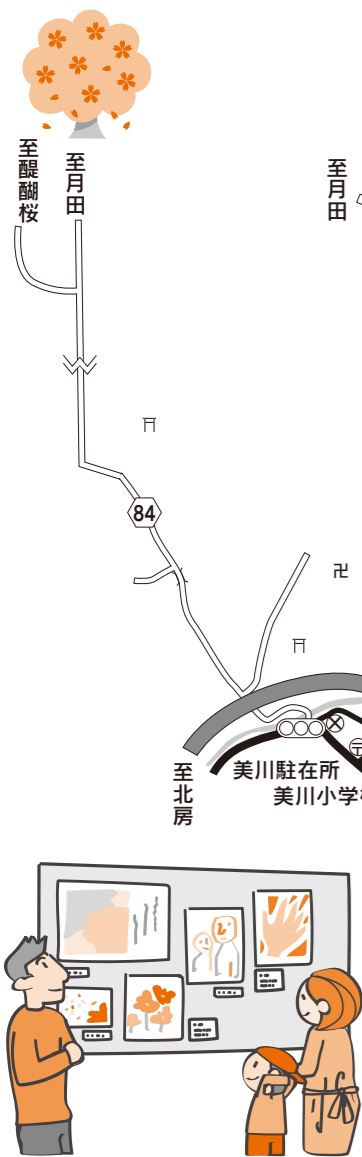

第19回

落合まちかど 2022 展覧会

ご近所美術館へ
ようこそ!!

⑱落合総合センターでは記念品(絵はがき)がもらえるよ!

落合まちかど展覧会
マスコットキャラクター
まちかどふくちゃん

発熱、咳、だるさ等の症状がある方は、入場をご遠慮ください。

期間 9/25日~10/2日
今年もスタンプラリーあります

主催 落合文化協会 0867-52-1111 落合まちかど展覧会実行委員会
後援 真庭市・真庭市教育委員会・真庭市文化連盟・真庭商工会落合支所