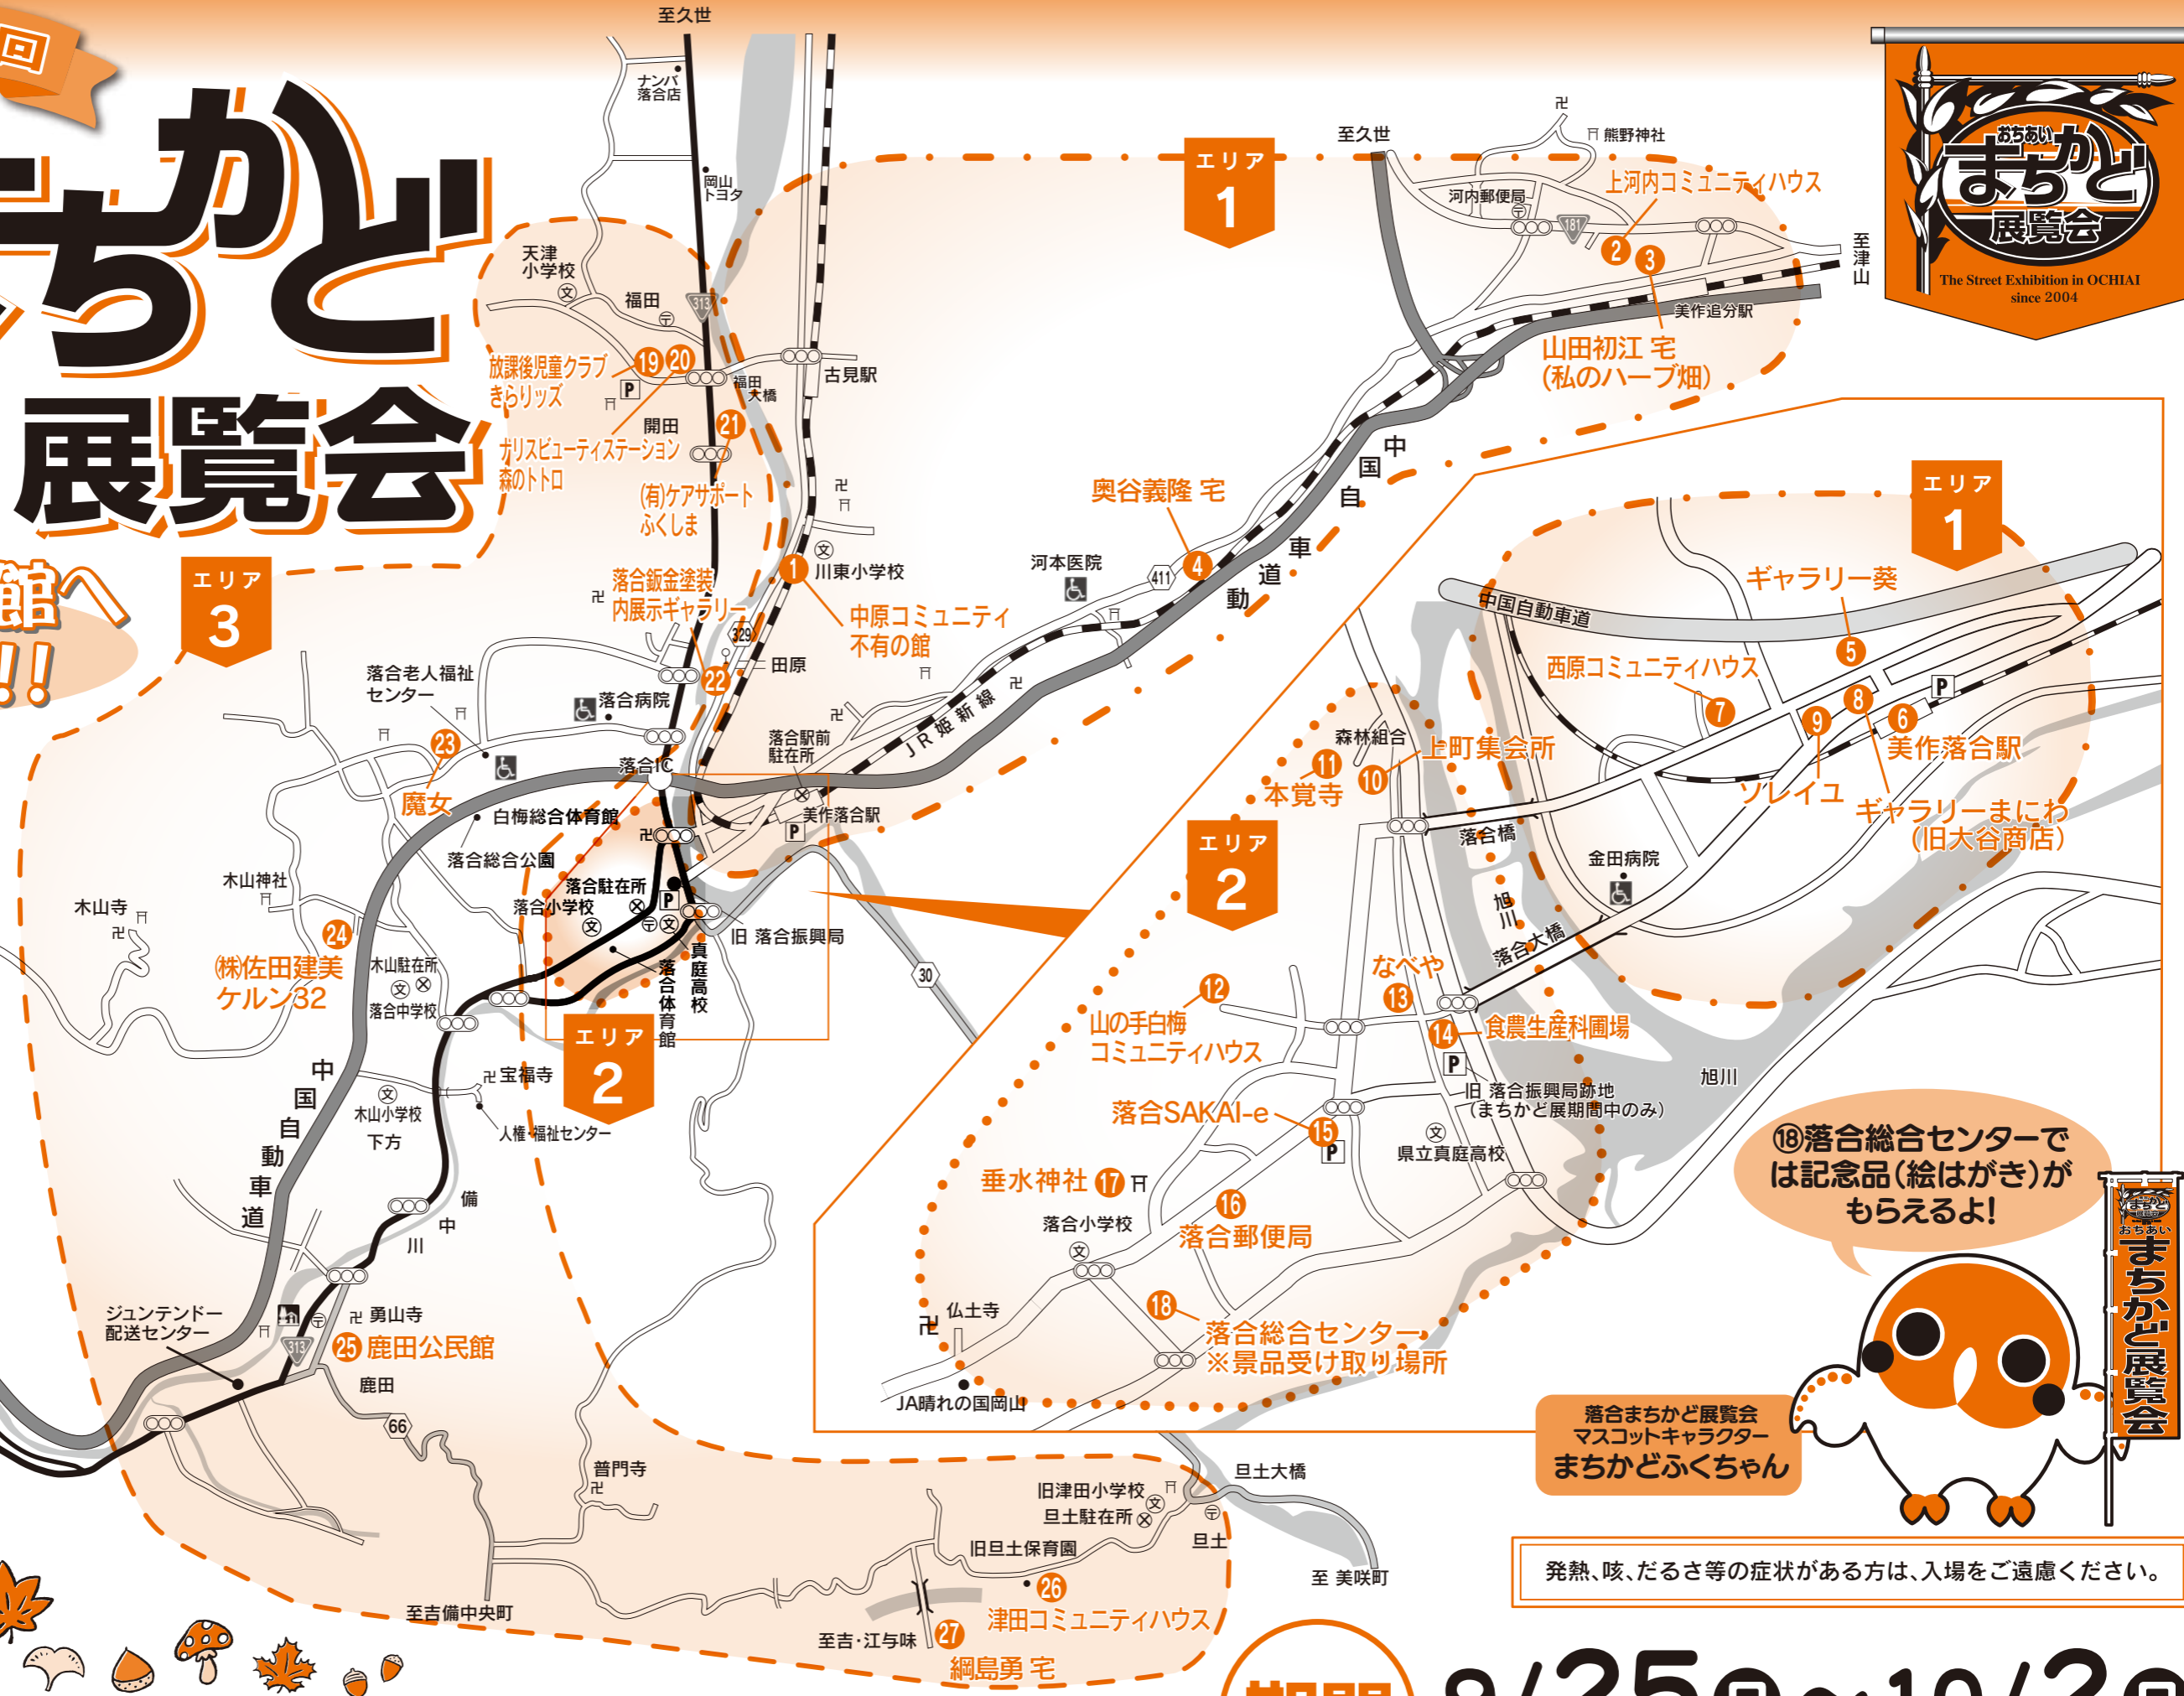

第19回

落合まちかど 2022 展覧会

ご近所美術館へ
ようこそ!!

⑱落合総合センターでは記念品(絵はがき)がもらえるよ!

落合まちかど展覧会
マスコットキャラクター
まちかどふくちゃん

発熱、咳、だるさ等の症状がある方は、入場をご遠慮ください。

期間 9/25日~10/2日
今年もスタンプラリーあります

主催 落合文化協会 0867-52-1111 落合まちかど展覧会実行委員会
後援 真庭市・真庭市教育委員会・真庭市文化連盟・真庭商工会落合支所