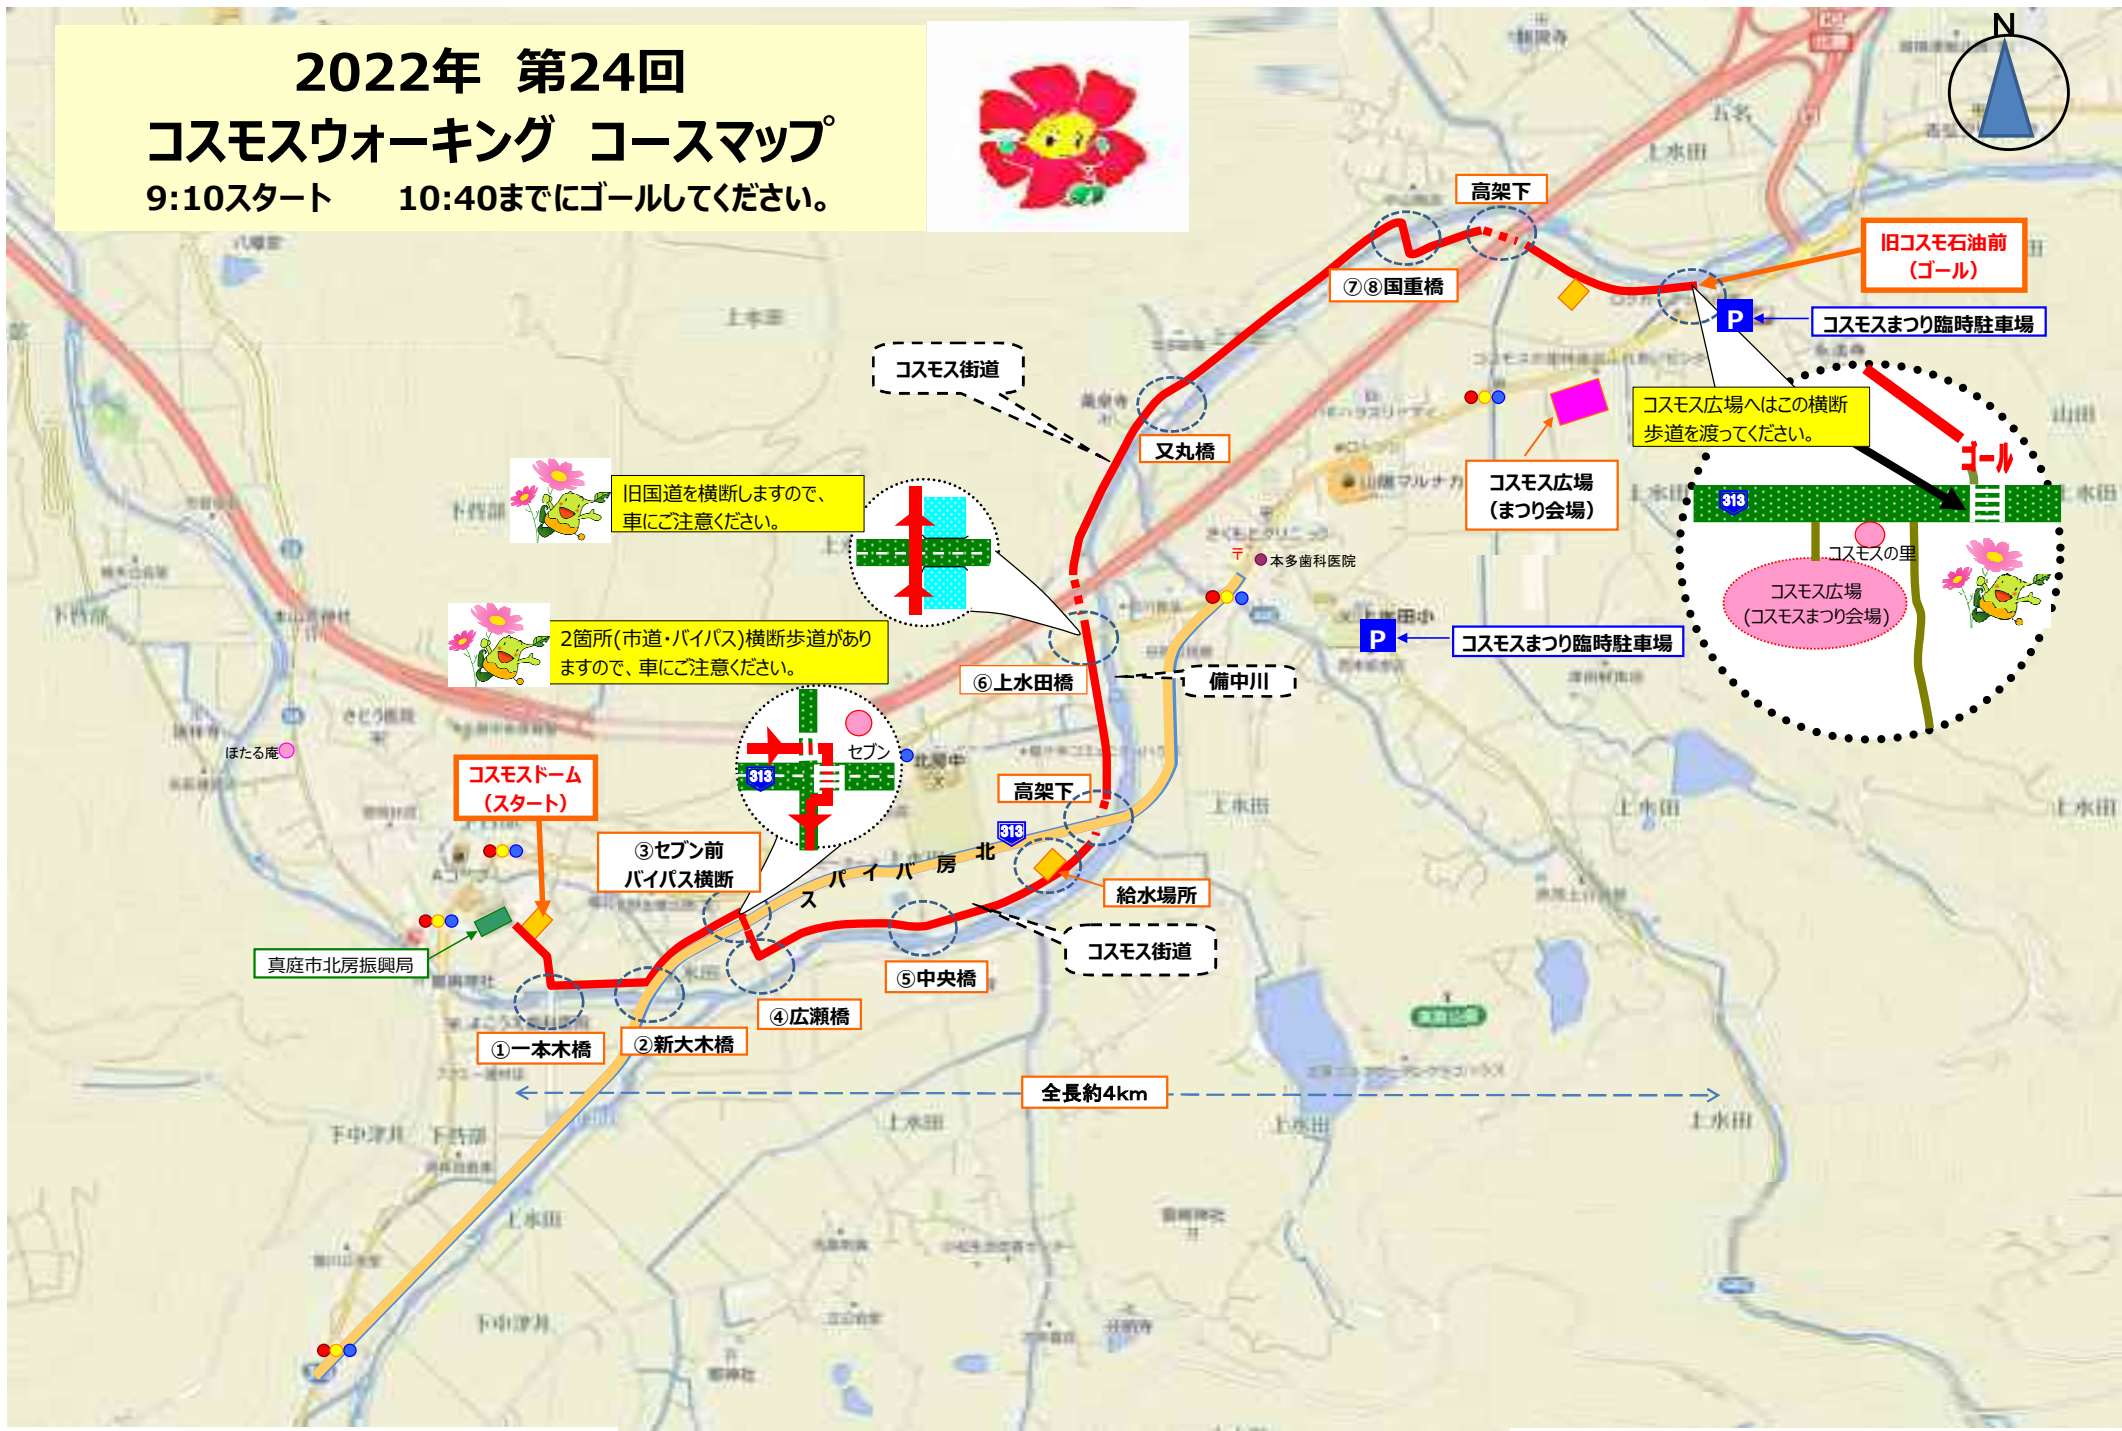

2022年 第24回 コスモスウォーキング コースマップ

9:10スタート 10:40までにゴールしてください。

旧国道を横断しますので、車にご注意ください。

2箇所(市道・バイパス)横断歩道がありますので、車にご注意ください。

コスモス広場へはこの横断歩道を渡ってください。

全長約4km