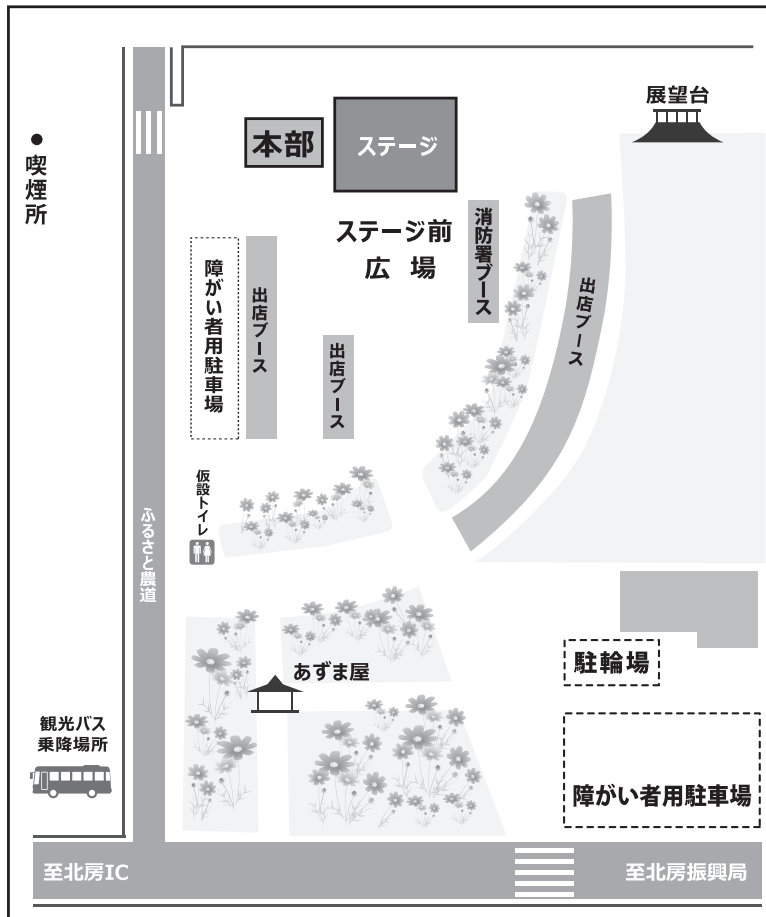

# 北房コスモスまつり 会場案内

## ■ 会場MAP

※会場内は禁煙です。喫煙は会場外の喫煙所でお願いします。

## ■ 出店一覧

出店名	品目
北房更生保護女性会	きつねうどん
晴れの国岡山農業協同組合 北房支店	豚串
真庭商工会女性部	焼きそば、フランクフルト、飲料
真庭商工会青年部北房エリア	鮎の塩焼、子ども向け射的
真庭商工会北房地区運営会議	生ビール、缶ビール、飲料、焼き鳥揚げ餅、焼きイカ、ソフトクリーム
コスモスワーク	全粒粉クッキー、スノーボールビスコッティ、パウンドケーキ、プリン
友の会	カキ氷
(公社)自衛隊家族会 真庭支部	自衛隊の募集広報～資料の配布、展示相談受付、自衛隊車両やグッズの展示
上水田ひまわり会	家庭での不要な物(チャリティバザー)手芸品の販売など
真庭市社会福祉協議会北房支所	赤い羽根共同募金活動(共同募金グッズ、風船、ペットボトル飲料他)

## ■ ステージのご案内

開始時間	プログラム
10:00	オープニングセレモニー
10:50	北房ホテルっ子ミュージカル「みんなで咲かせたコスモス2024」
11:20	北房文化協会 芸能部のステージ
11:40	懐かしのアニソンLIVE
12:00	休憩 出店ブースレポート
13:00	ちゃぐりいけいた 大道芸
13:30	子ども神楽 オロチ退治ほか 成羽備中神楽育成会
14:00	バルーンアート世界一 野村昌子バルーンショー
14:30	終了