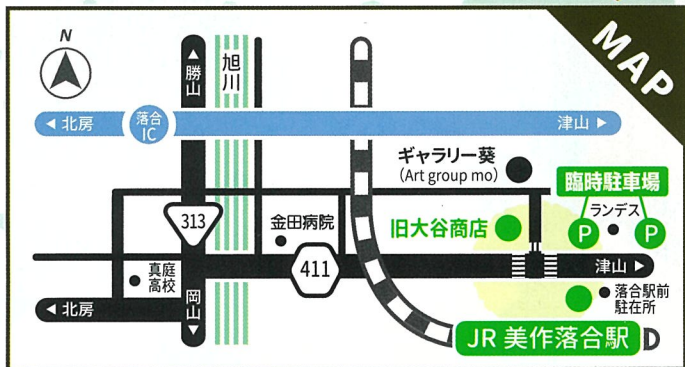

13:30頃
スタート
もち餅まき
開催します!

同日開催!

Art group MO 作品展

ハルモ。

10:00~16:00
in ギャラリー葵

真庭市を拠点に活動する芸術系グループ「Art group mo (アートグループmo)」の展覧会

- 絵画・イラスト・陶芸作品の展示
- ワークショップ・オリジナルグッズ販売

JR美作落合駅開業100周年 記念式典&イベント

2024.5.4(土) 10:00~14:00

美作落合駅 駅前 (駅多目的ルーム、大谷商店など)

【お問合せ先】 090-1181-7075(石井)・

090-1686-8575(杉本)・090-2296-5155(高山)

主催: 西原地区協議会

後援: 真庭市

姫新線時刻表

津山方面行 ▶▶▶