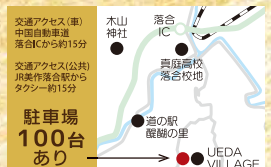

facebook

花の山寺 桜と紅葉まつり

11月1日(金) ▶ 10日(日) 10:00~15:00
※店舗により時間が多少異なります

— 出店は土・日を中心に11/17(日)まで開催 —

出店日はSNS等で
 随時発信していきます

Instagram ▶

SHOP LIST

出店日 11/1. 2. 3. 6. 7. 10. 11. 13. 14